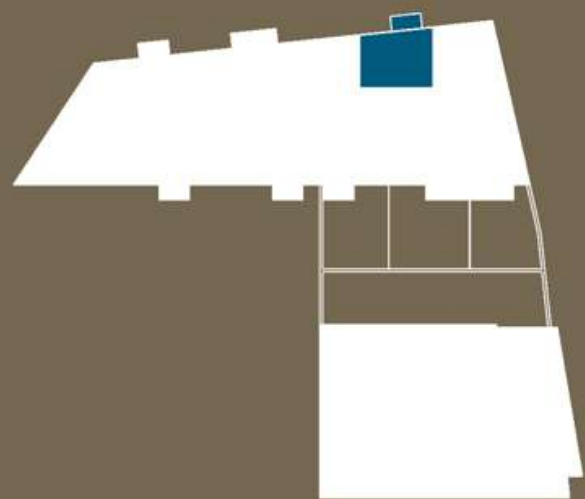

# STAROKOSIRSKA A V E N U E

> A11	1+KK	m <sup>2</sup>
11.01	chodba	3,26
11.02	koupelna + wc	4,87
11.03	obytný prostor + KK	25,64
Užitná plocha		33,77
Celková plocha		35,88
11.04	balkon	5,00

Uvedené míry jsou pouze orientační. Zařízení bytu mimo sanitárních předmětů je ilustrativní a není součástí dodávky. Developer si vyhrazuje právo na změnu.  
Celková plocha je plocha dle NV č. 366/2013.