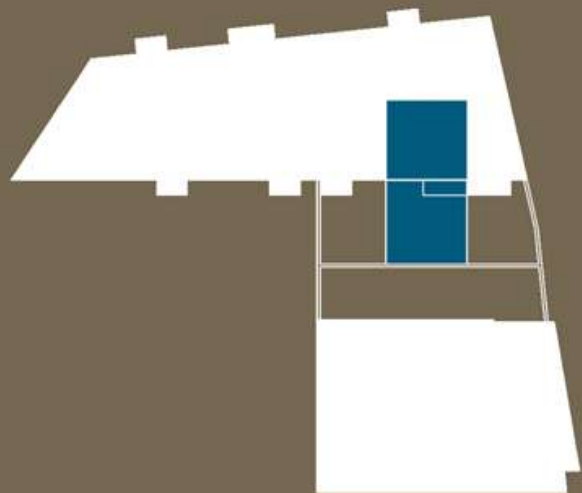

STAROKOSIRSKA

A V E N U E

➤ A13	2+KK	m ²
13.01	chodba	7,83
13.02	koupelna + wc	5,06
13.03	obytný prostor + KK	26,96
13.04	ložnice	13,77
Užitná plocha		53,62
Celková plocha		56,78
13.05	terasa	6,96
13.06	předzahrádka	59,83

Uvedené míry jsou pouze orientační. Zařízení bytu mimo sanitárních předmětů je ilustrativní a není součástí dodávky. Developer si vyhrazuje právo na změnu.
Celková plocha je plocha dle NV č. 366/2013.