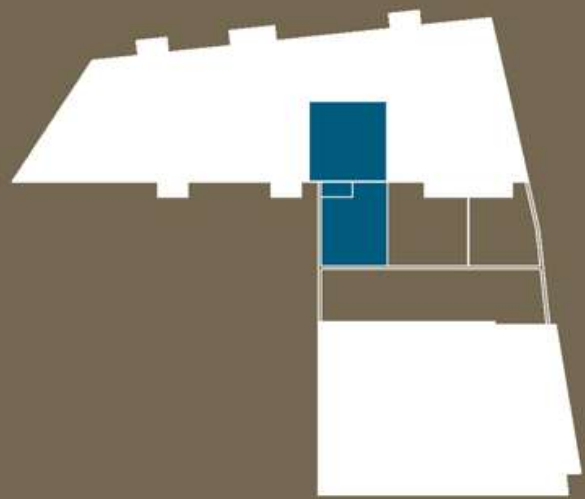

STAROKOSIRSKA

A V E N U E

> A14	2+KK	m ²
14.01	chodba	7,83
14.02	koupelna + wc	5,06
14.03	obytný prostor + KK	25,83
14.04	ložnice	13,77
Užitná plocha		52,49
Celková plocha		55,64
14.05	terasa	5,08
14.06	předzahrádka	49,55

Uvedené míry jsou pouze orientační. Zařízení bytu mimo sanitárních předmětů je ilustrativní a není součástí dodávky. Developer si vyhrazuje právo na změnu.
Celková plocha je plocha dle NV č. 366/2013.