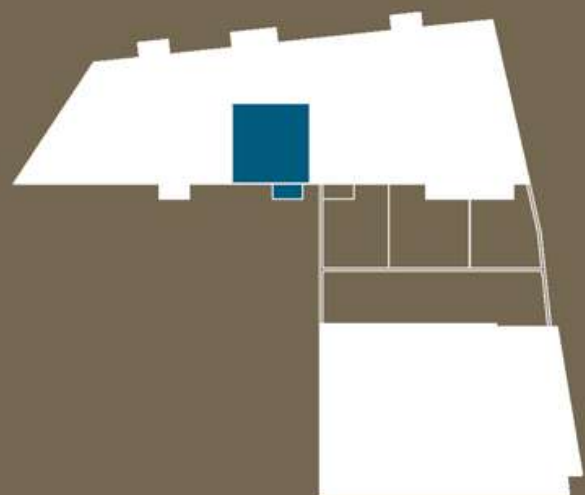

## ➤ A15 2+KK m<sup>2</sup>

15.01	chodba	6,56
15.02	koupelna + wc	4,26
15.03	obytný prostor + KK	26,40
15.04	ložnice	14,63
Užitná plocha		51,85
Celková plocha		55,45
15.05	balkon	5,00

Uvedené míry jsou pouze orientační. Zařízení bytu mimo sanitárních předmětů je ilustrativní a není součástí dodávky. Developer si vyhrazuje právo na změnu.  
Celková plocha je plocha dle NV č. 366/2013.