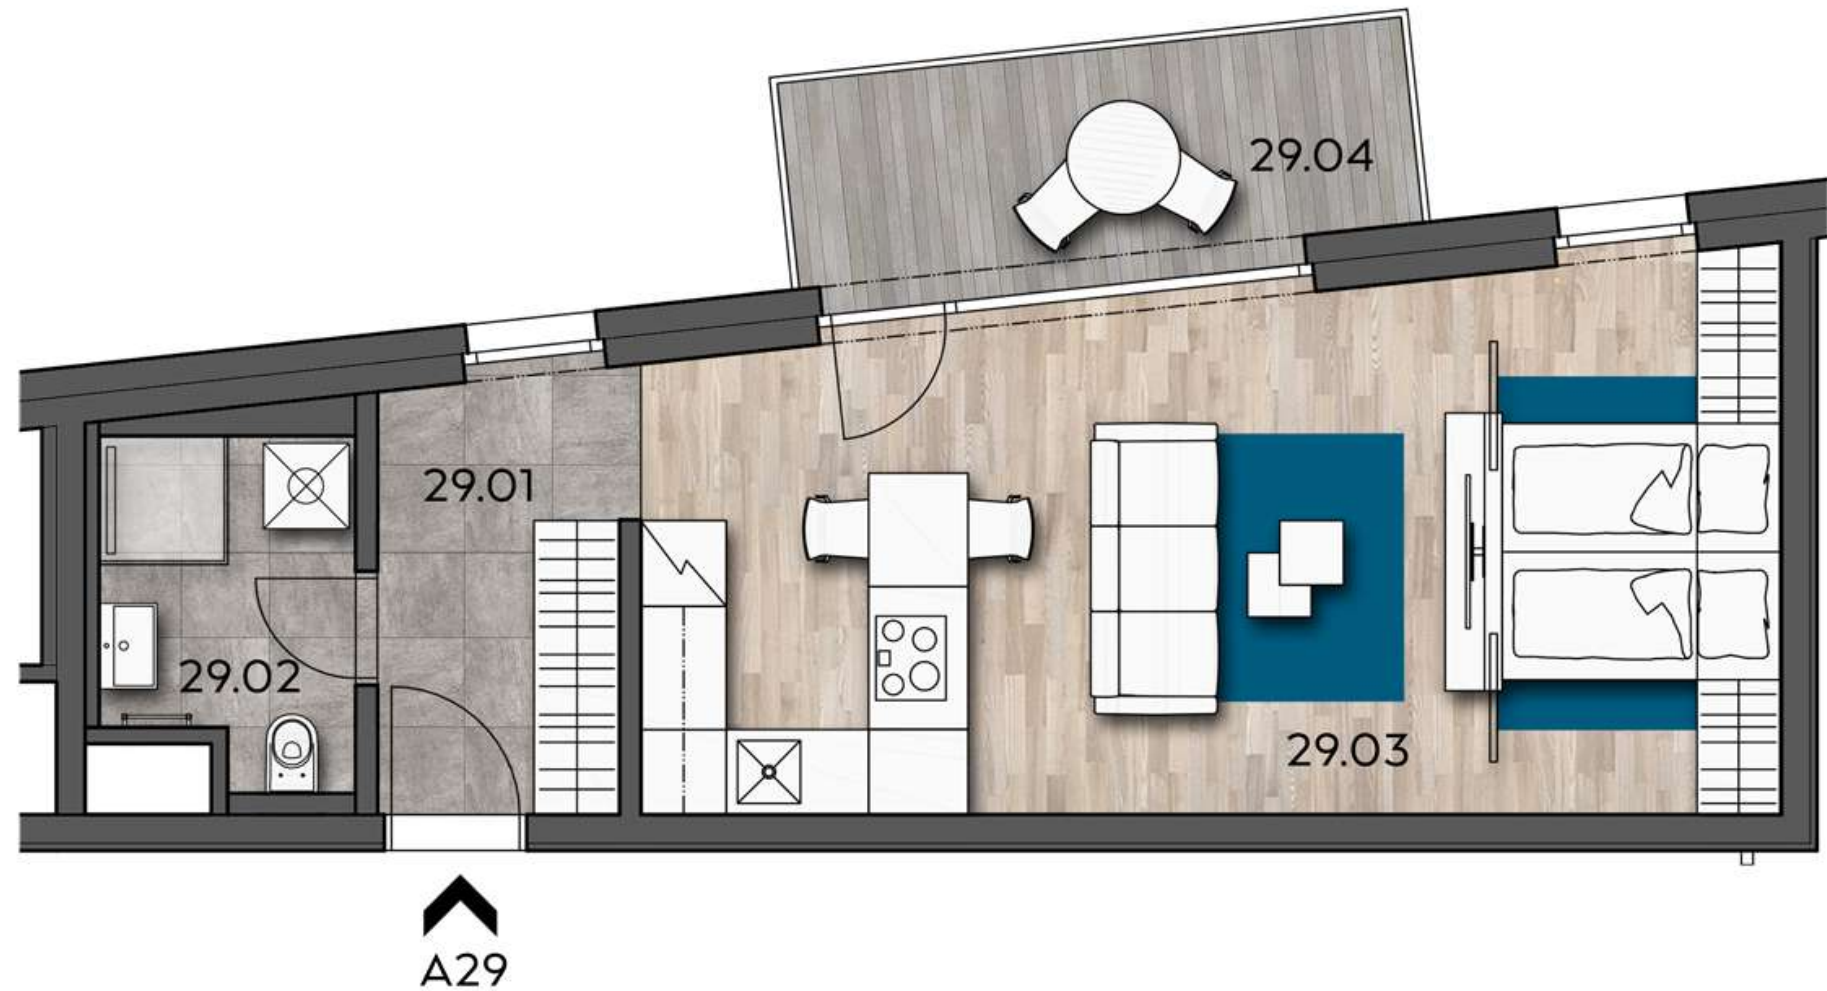

STAROKOSIRSKA A V E N U E

> A29	1+KK	m ²
29.01	chodba	5,60
29.02	koupelna + wc	4,10
29.03	obytný prostor + KK	29,28
Užitná plocha		38,98
Celková plocha		40,72
29.04	balkon	7,40

0m 2m 4m

Uvedené míry jsou pouze orientační. Zařízení bytu mimo sanitárních předmětů je ilustrativní a není součástí dodávky. Developer si vyhrazuje právo na změnu.
Celková plocha je plocha dle NV č. 366/2013.