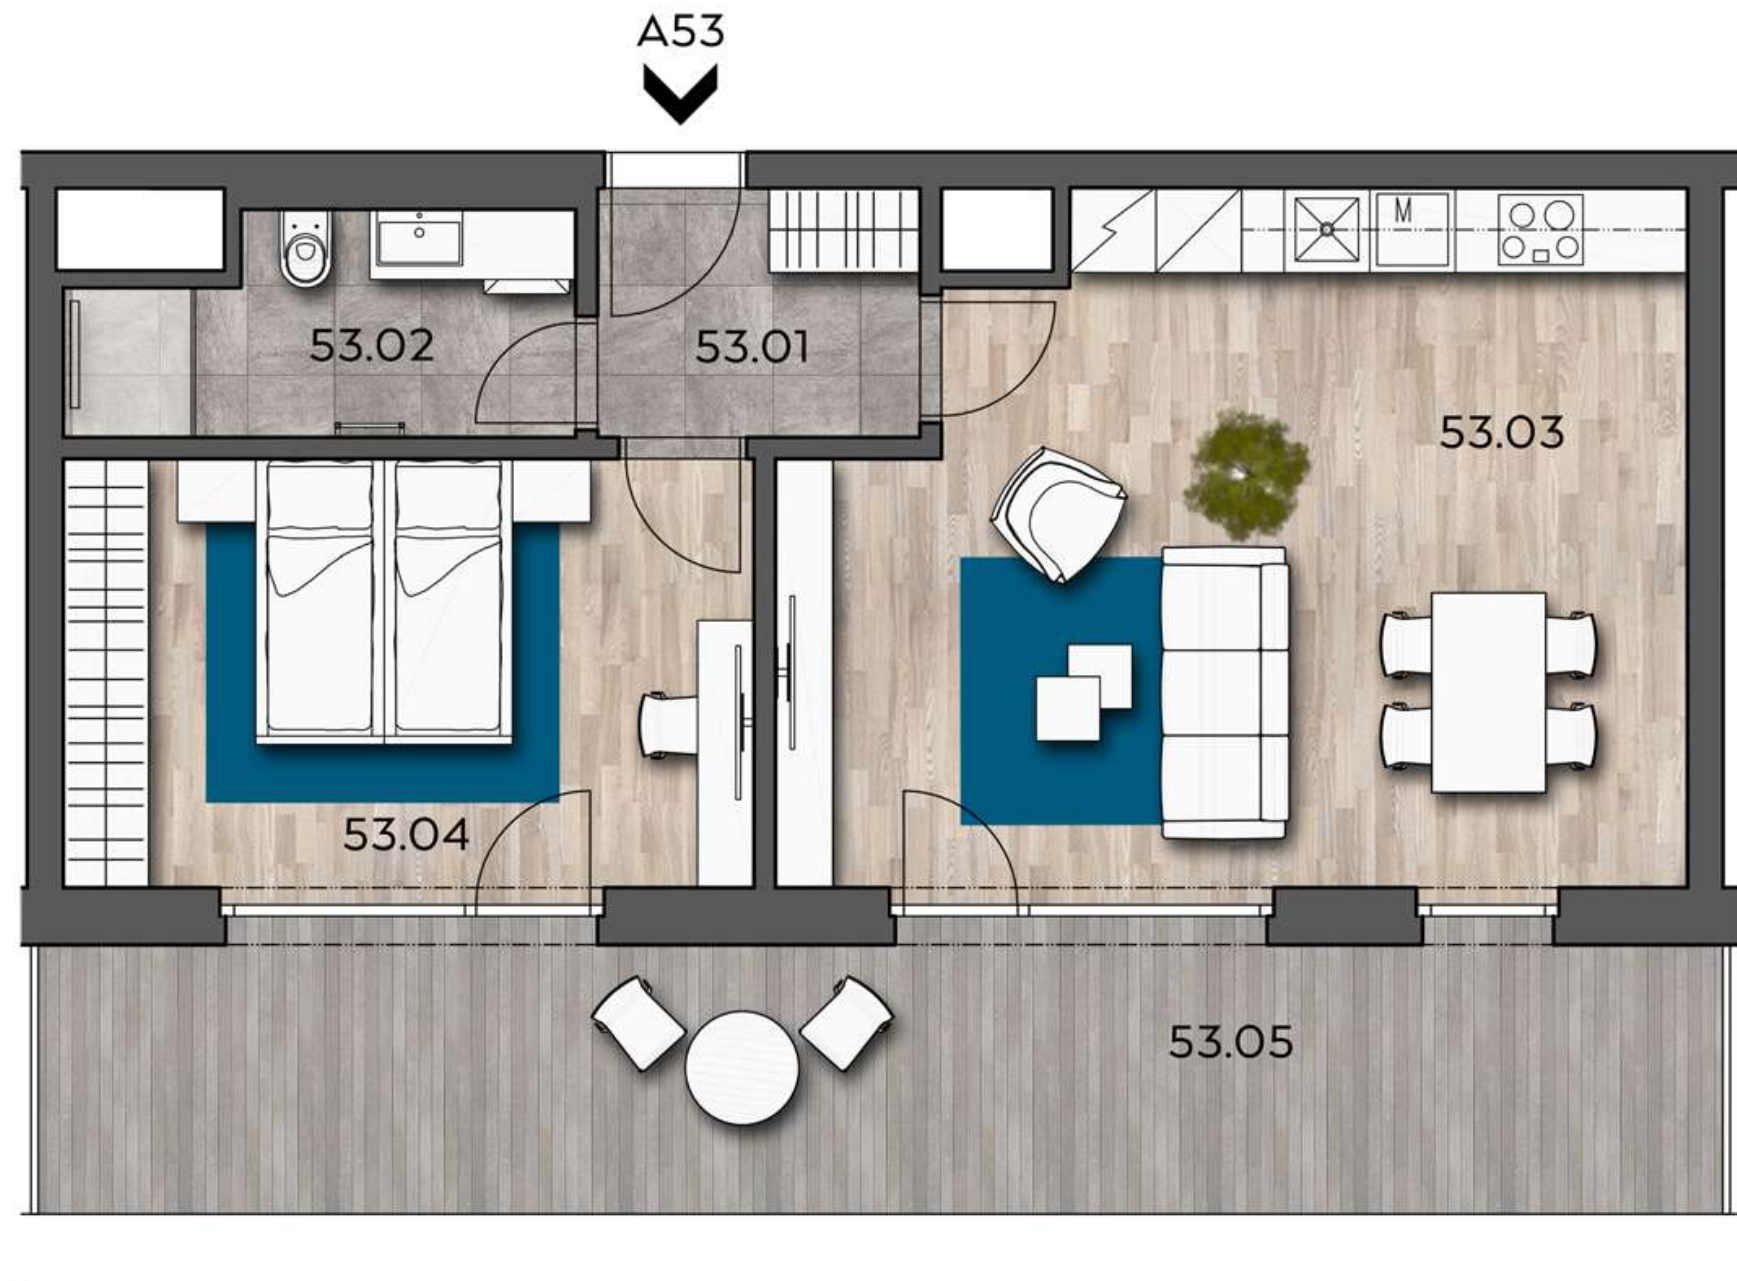

➤ A53 2+KK m²

53.01	chodba	4,35
53.02	koupelna + wc	5,07
53.03	obytný prostor + KK	29,03
53.04	ložnice	14,92
Užitná plocha		53,37
Celková plocha		56,83
53.05	terasa	23,58

Uvedené míry jsou pouze orientační. Zařízení bytu mimo sanitárních předmětů je ilustrativní a není součástí dodávky. Developer si vyhrazuje právo na změnu.
Celková plocha je plocha dle NV č. 366/2013.