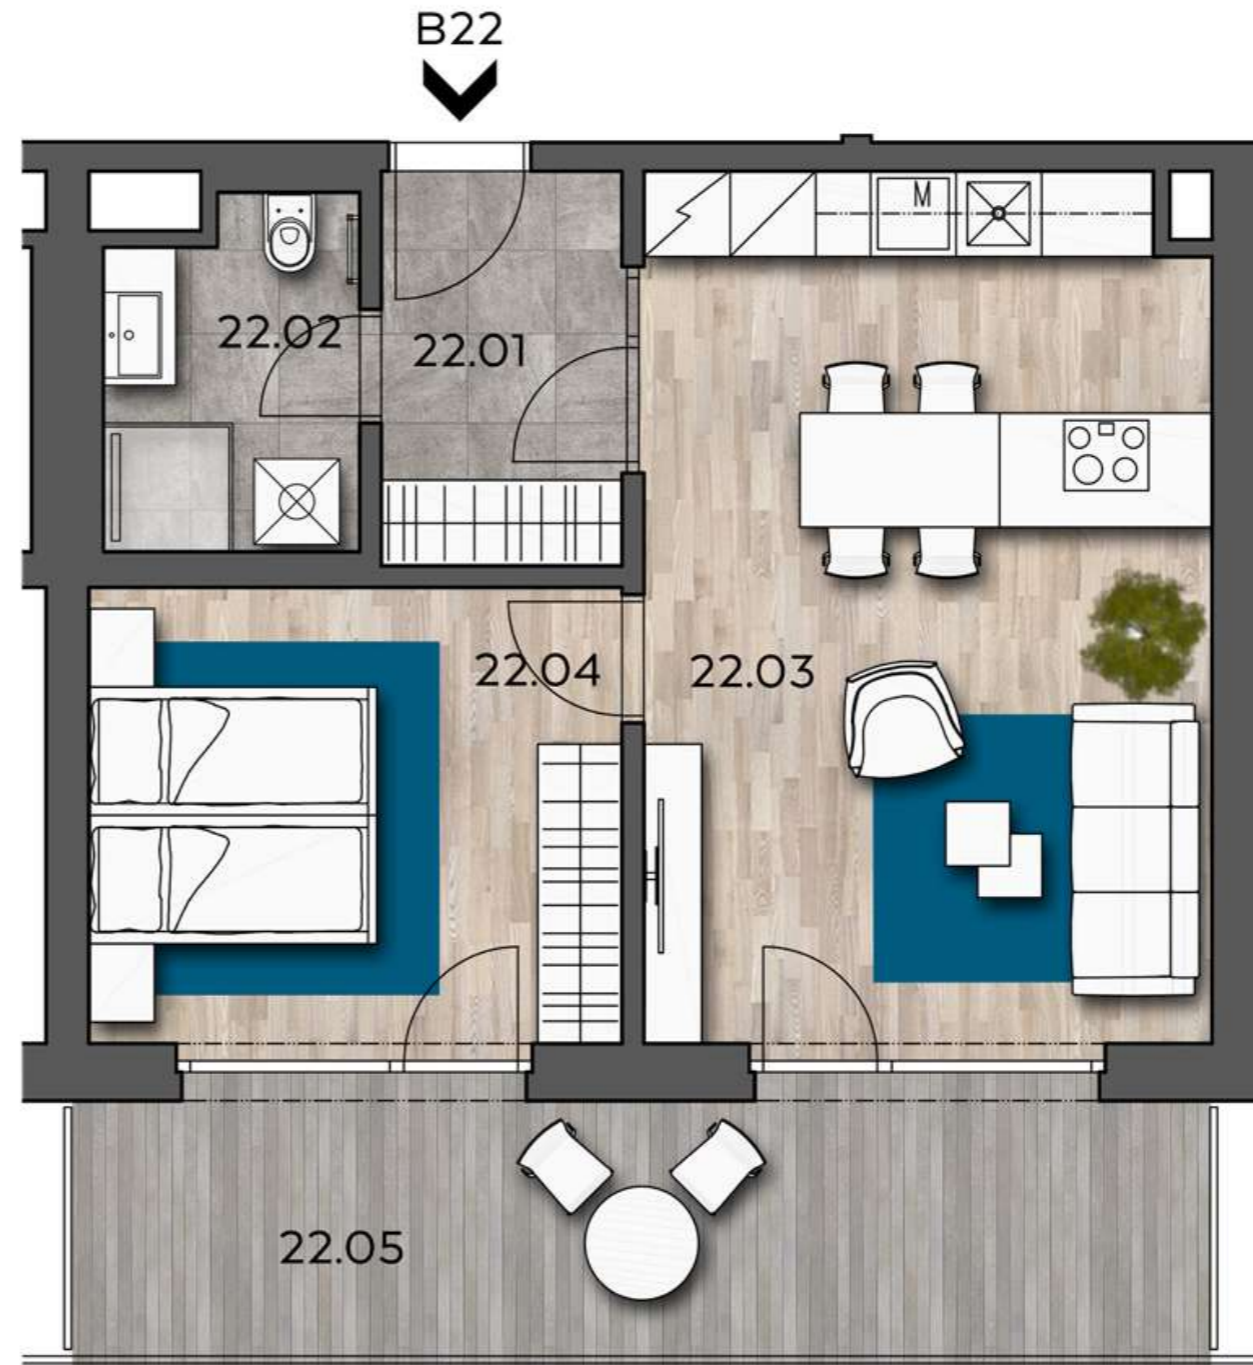

➤ B22	2+KK	m <sup>2</sup>
22.01	chodba	4,97
22.02	koupelna + wc	4,23
22.03	obytný prostor + KK	24,66
22.04	ložnice	12,27
Užitná plocha		46,13
Celková plocha		48,83
22.05	balkon	15,99

Uvedené míry jsou pouze orientační. Zařízení bytu mimo sanitárních předmětů je ilustrativní a není součástí dodávky. Developer si vyhrazuje právo na změnu.  
Celková plocha je plocha dle NV č. 366/2013.