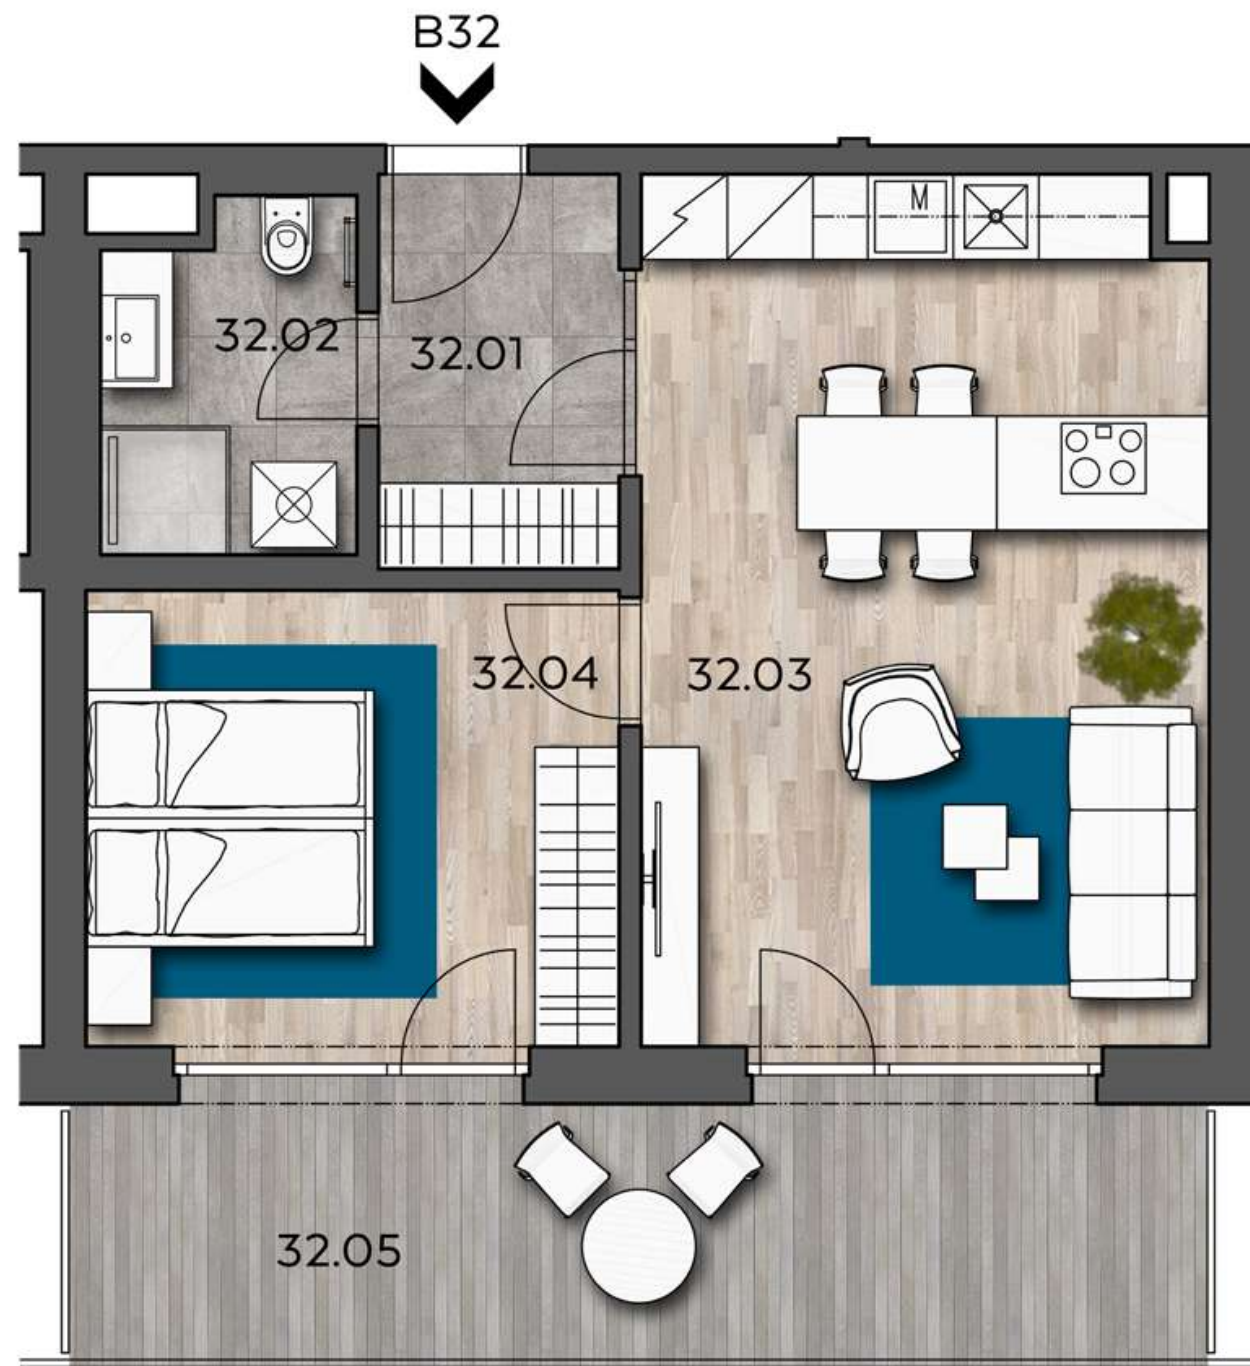

➤ B32 2+KK m²

32.01	chodba	4,97
32.02	koupelna + wc	4,23
32.03	obytný prostor + KK	24,66
32.04	ložnice	12,27
Užitná plocha		46,13
Celková plocha		48,83
32.05	balkon	15,99

Uvedené míry jsou pouze orientační. Zařízení bytu mimo sanitárních předmětů je ilustrativní a není součástí dodávky. Developer si vyhrazuje právo na změnu.
Celková plocha je plocha dle NV č. 366/2013.