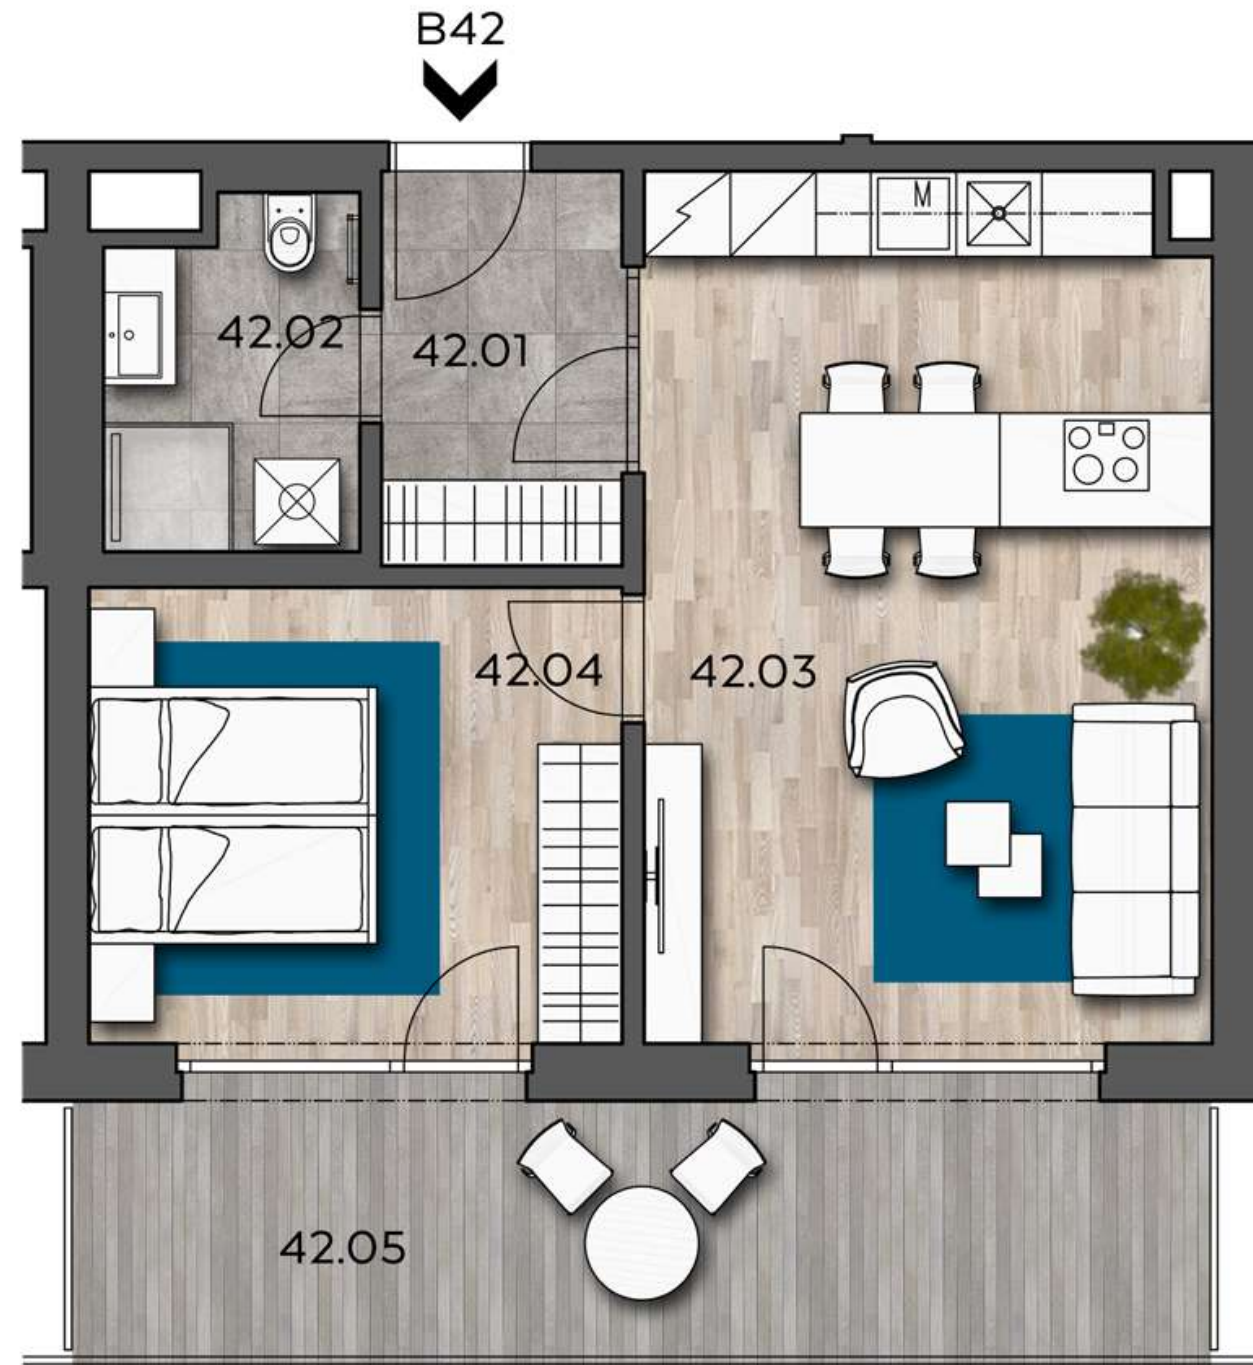

➤ B42 2+KK m²

42.01	chodba	4,97
42.02	koupelna + wc	4,23
42.03	obytný prostor + KK	24,66
42.04	ložnice	12,27
Užitná plocha		46,13
Celková plocha		48,83
42.05	balkon	15,99

Uvedené míry jsou pouze orientační. Zařízení bytu mimo sanitárních předmětů je ilustrativní a není součástí dodávky. Developer si vyhrazuje právo na změnu.
Celková plocha je plocha dle NV č. 366/2013.