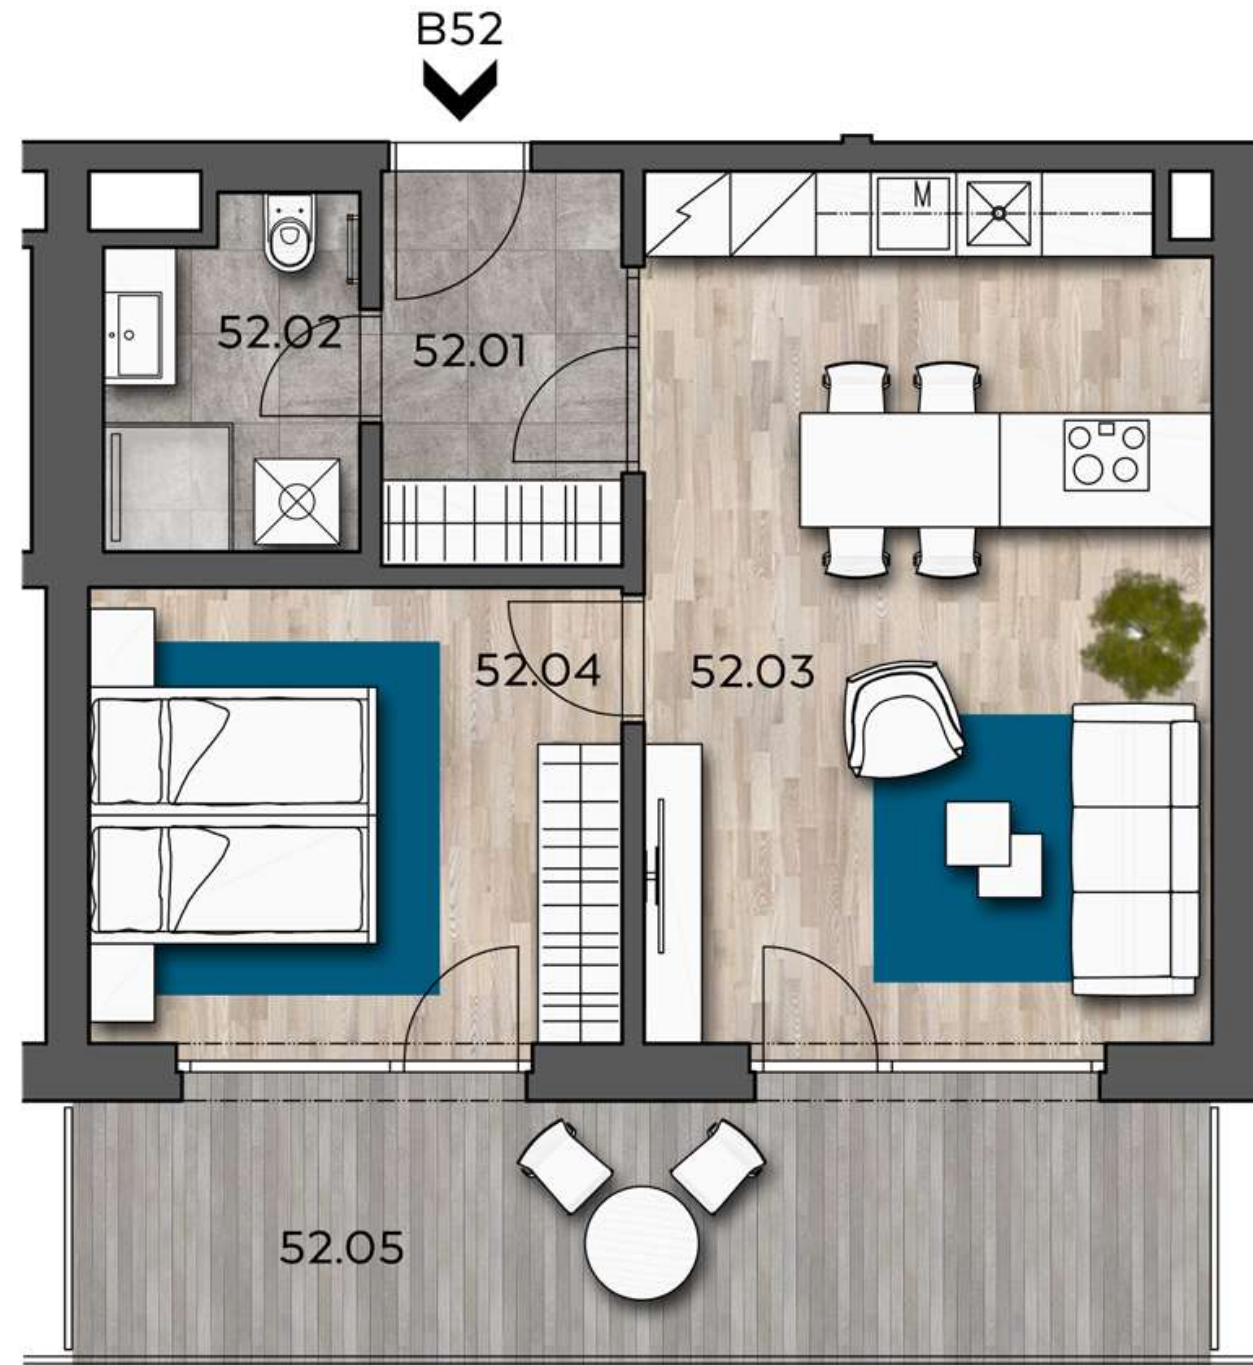

## ➤ B52 2+KK m<sup>2</sup>

52.01	chodba	4,97
52.02	koupelna + wc	4,23
52.03	obytný prostor + KK	24,66
52.04	ložnice	12,27
Užitná plocha		46,13
Celková plocha		48,83
52.05	balkon	15,99

Uvedené míry jsou pouze orientační. Zařízení bytu mimo sanitárních předmětů je ilustrativní a není součástí dodávky. Developer si vyhrazuje právo na změnu.  
Celková plocha je plocha dle NV č. 366/2013.