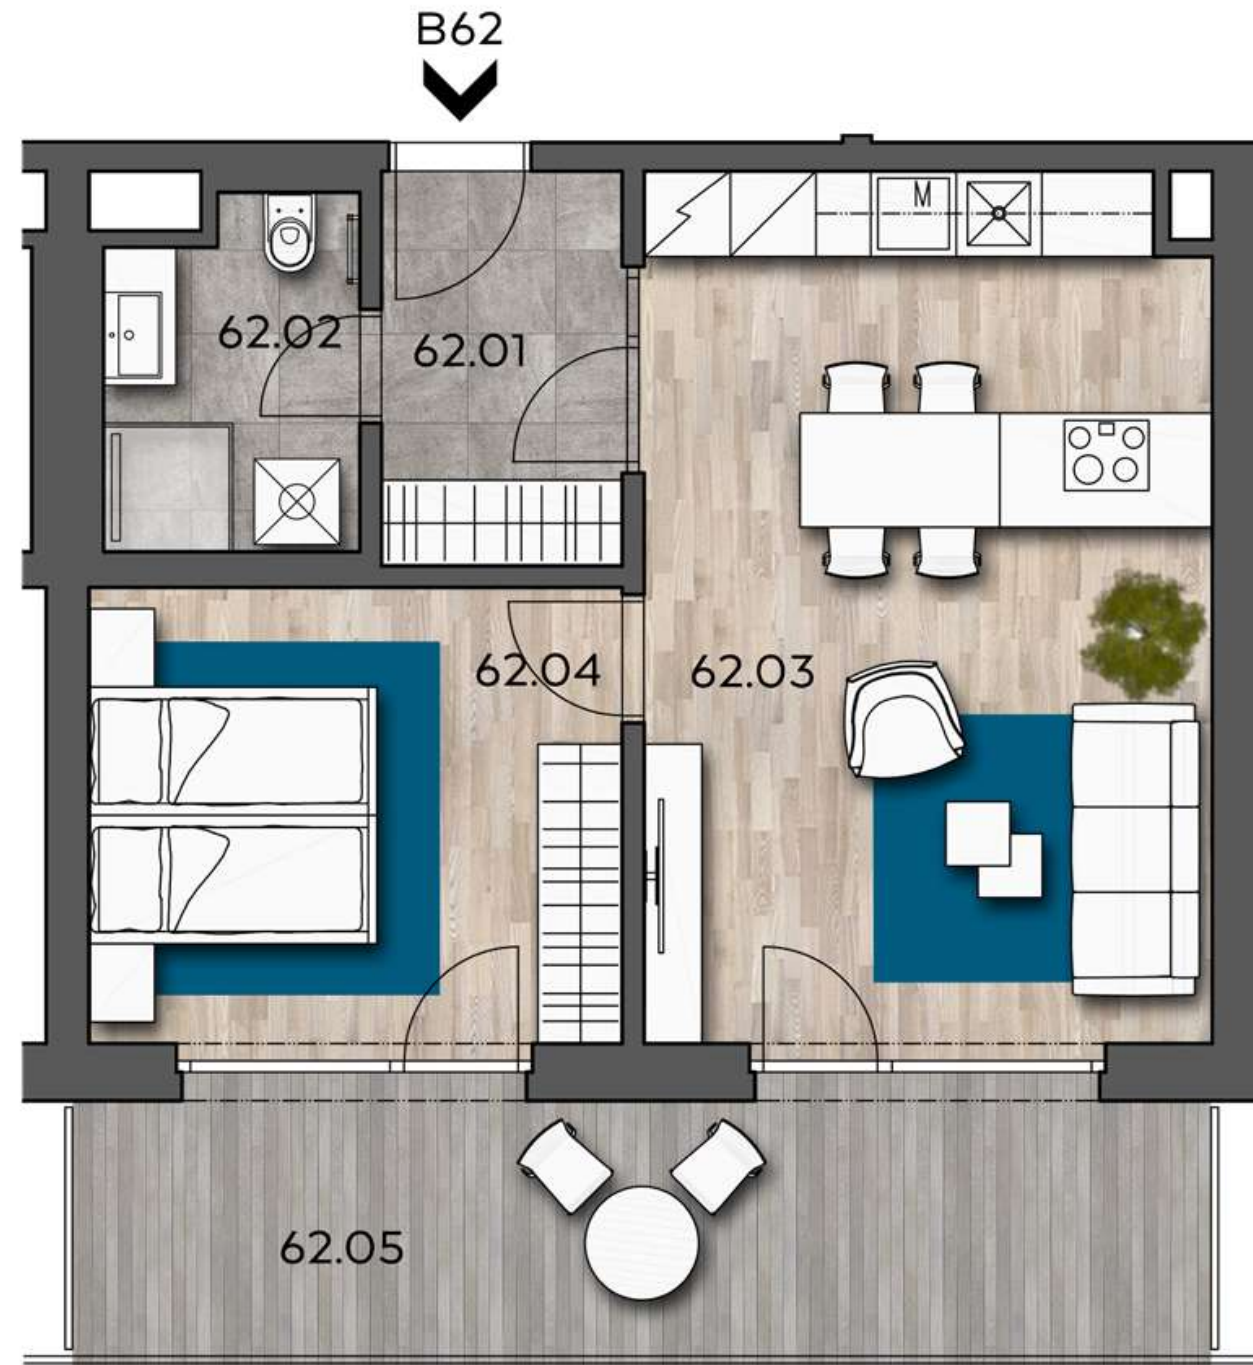

➤ B62 2+KK m²

62.01	chodba	4,97
62.02	koupelna + wc	4,23
62.03	obytný prostor + KK	24,66
62.04	ložnice	12,27
Užitná plocha		46,13
Celková plocha		48,83
62.05	balkon	15,99

Uvedené míry jsou pouze orientační. Zařízení bytu mimo sanitárních předmětů je ilustrativní a není součástí dodávky. Developer si vyhrazuje právo na změnu.
Celková plocha je plocha dle NV č. 366/2013.