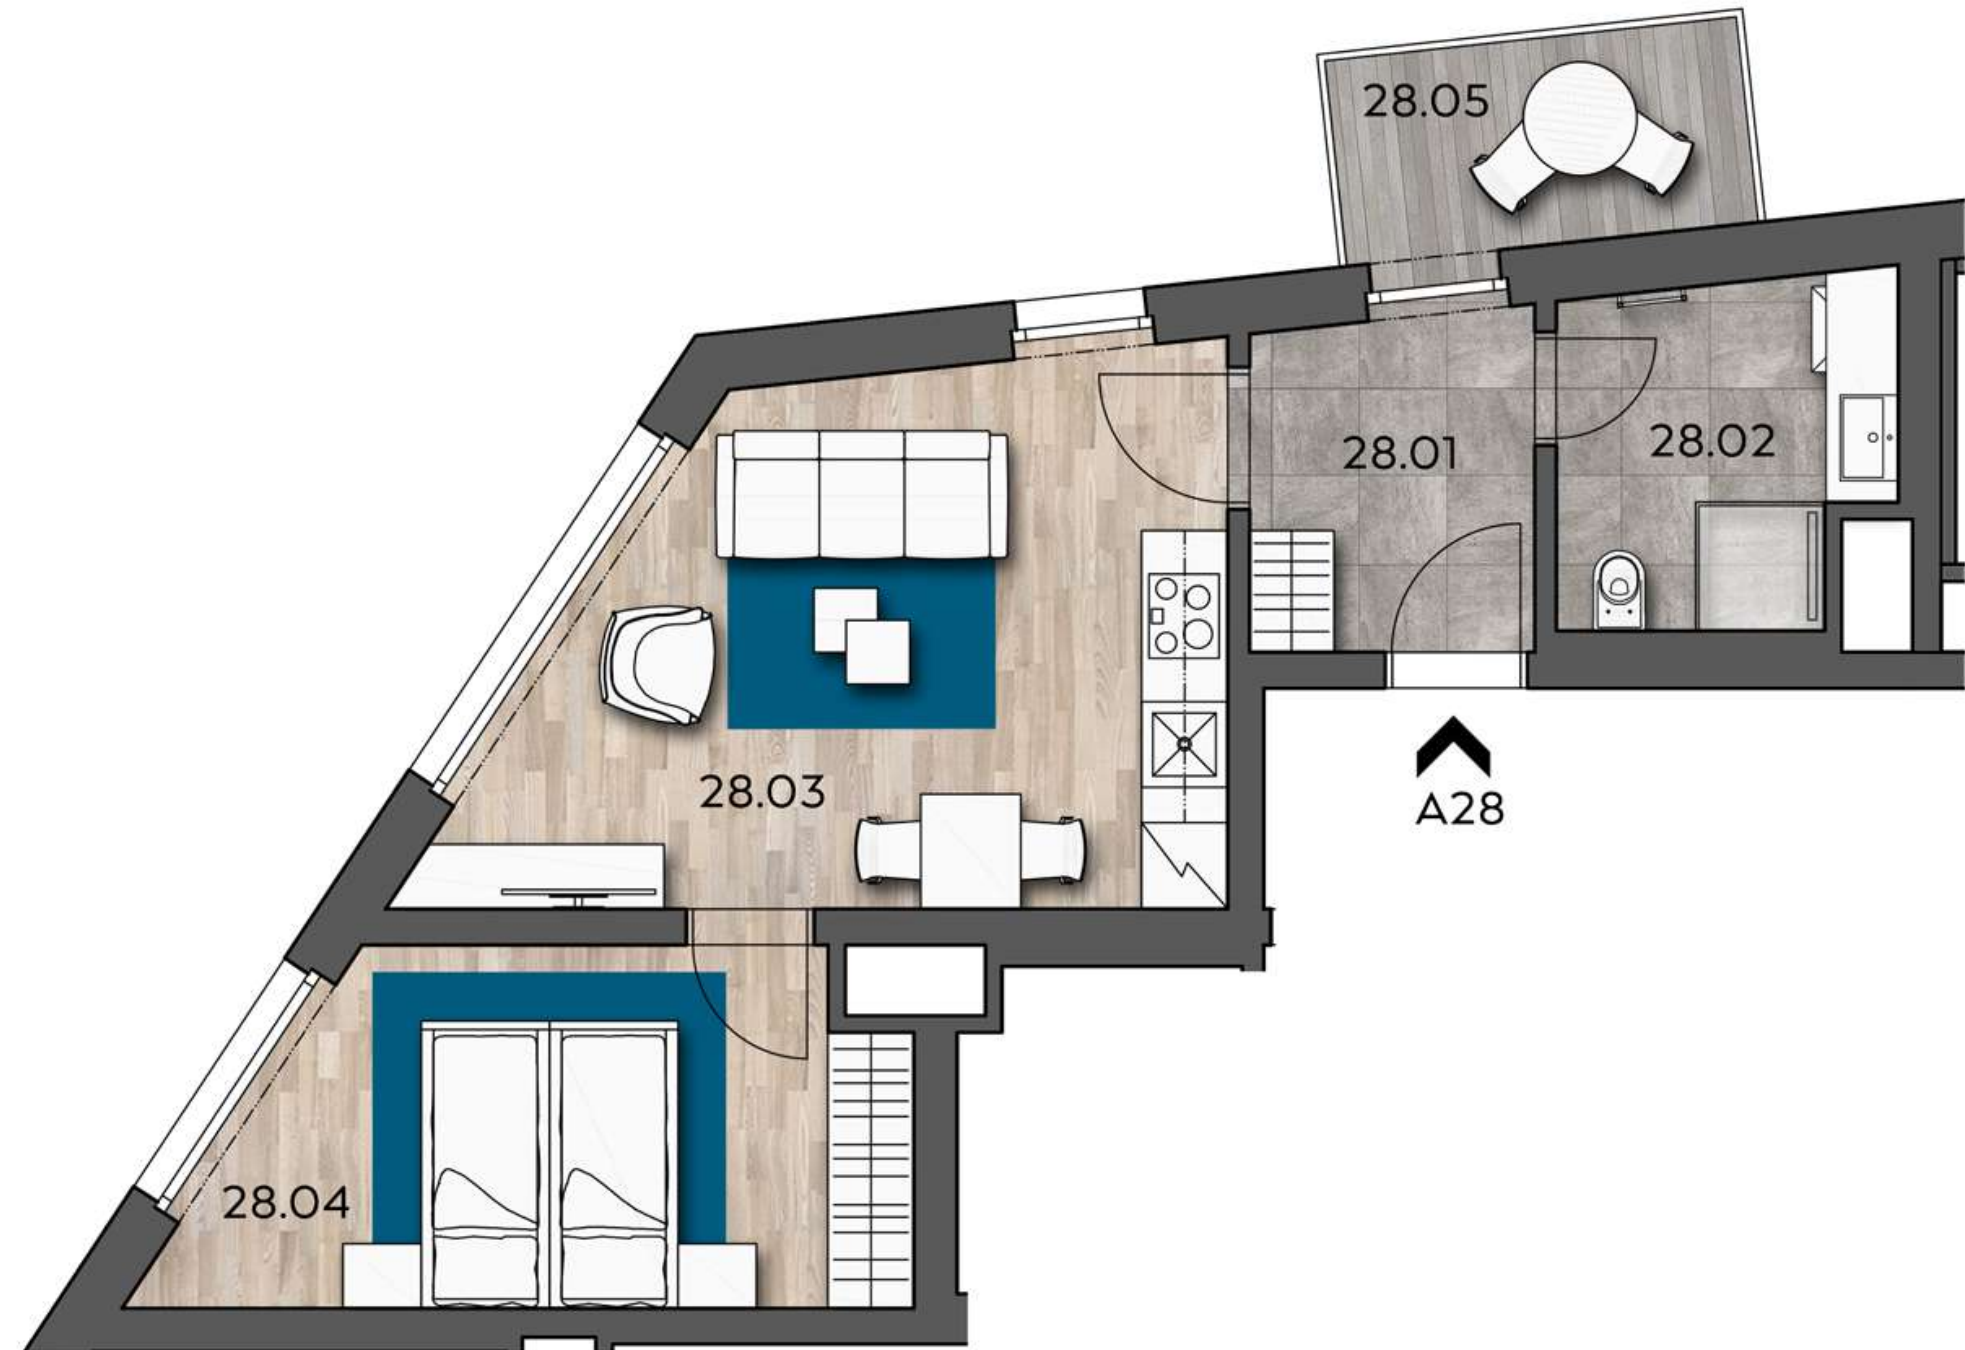

STAROKOSIRSKA A V E N U E

➤ A28 2+KK m²

28.01 chodba 5,07

28.02 koupelna + wc 5,39

28.03 obytný prostor + KK 18,49

28.04 ložnice 11,89

Užitná plocha 40,84

Celková plocha 42,91

28.05 balkon 4,66

0m 2m 4m

Uvedené míry jsou pouze orientační. Zařízení bytu mimo sanitárních předmětů je ilustrativní a není součástí dodávky. Developer si vyhrazuje právo na změnu.
Celková plocha je plocha dle NV č. 366/2013.