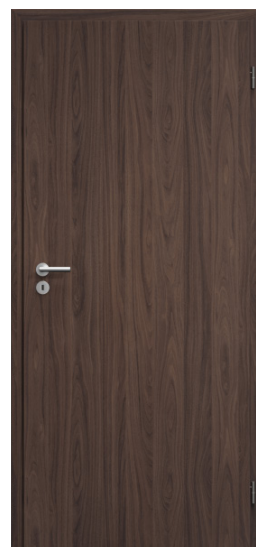

VSTUPNÍ

INTERIÉROVÉ