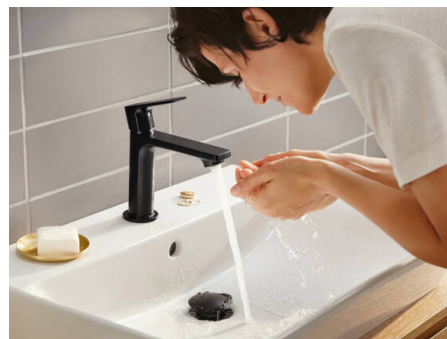

UMYVADLOVÁ BATERIE

výrobce: HANSGROHE

typ: REBRIS S

specifikace:

- stojánková, páková
- barva černá
- funkce CoolStart

OVLÁDACÍ TLAČÍTKO

výrobce: ALCA

typ: EASY

specifikace:

- materiál plast
- barva černá

UMYVADLOVÁ BATERIE

HANSGROHE REBRIS S