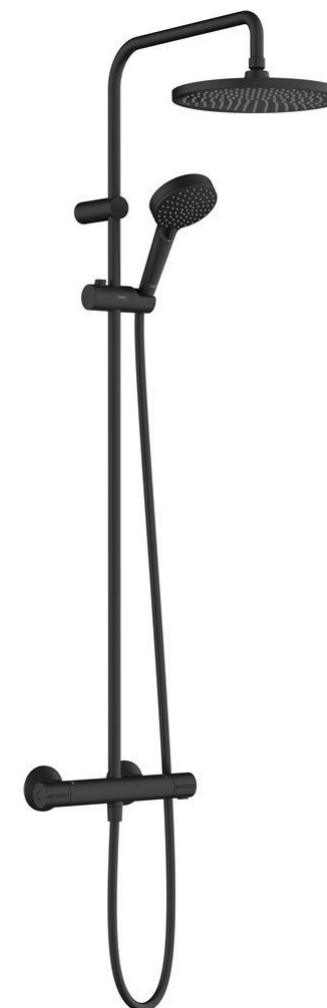

specifikace:

- materiál DTD deska
- povrchová úprava CPL folie
- mezi chodbou a obývacím pokojem dveře s prosklenou plochou - sklo satino

LEPENÝ VINYL

typ: SUMMER OAK 24 867

specifikace:

- vinylové lamely
- V- spára

SPRCHOVÁ BATERIE

HANSGROHE REBRIS S

RUČNÍ SPRCHA

HANSGROHE VERNIS BLEND

SET S TERMOSTATICKOU BATERÍ

HANSGROHE VERNIS BLEND

Obrázky a vizualizace použité v tomto dokumentu mají pouze ilustrativní charakter.
Vyhrazujeme si právo změny konkrétního typu prvku či vybavení v případě nutnosti, avšak se zachováním parametrů kvality a ceny.