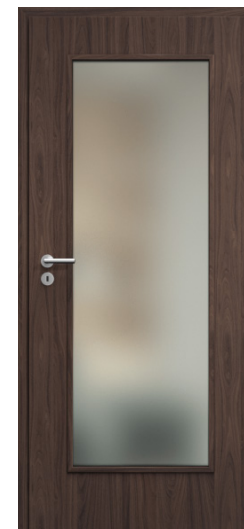

specifikace:

- materiál DTD deska
- povrchová úprava CPL folie
- mezi chodbou a obývacím pokojem dveře s prosklenou plochou - sklo satino

LEPENÝ VINYL

typ: SUMMER OAK 24 867

specifikace:

- vinylové lamely
- V- spára

DLAŽBA A OBKLAD

BEIGE + SAND

VINYLOVÁ PODLAHA

SUMMER OAK 24 867

DVEŘE -VSTUPNÍ A INTERIÉROVÉ

OŘECH PACIFIK

VSTUPNÍ

KLIKA AXA BETA2

KUKÁTKO

PRÁH

INTERIÉROVÉ

KLIKA MP FAVORIT

➤ **STANDARD - VINYLOVÁ PODLAHOVÁ KRYTINA**

LEPENÝ VINYL

specifikace:

- vinylové lamely
- V- spára
- čtyři odstíny